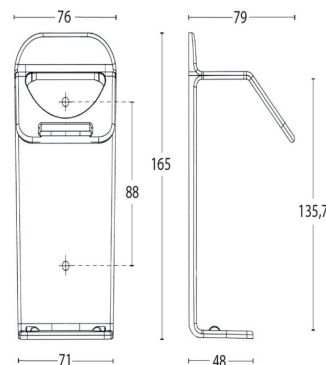

BODE Wandhalter Plus

Desinfektionsmittel-
Halterung,
auf die man sich
verlassen kann

- ▶ Einfach zu handhaben und platzsparend
- ▶ Fester Halt der Flasche
- ▶ Geeignet für 350 / 500 ml BODE-Flaschen
- ▶ Passend für Einmal-Pumpe mit kurzem und langem Auslauf
- ▶ Kann überall problemlos montiert werden
- ▶ Einfache Montage
- ▶ Lieferung ohne Pumpe und Flasche
- ▶ Optionale Tropfschale ermöglicht saubere Anwendung

Desinfektionsmittel vorsichtig verwenden.
Vor Gebrauch stets Etikett und Produktinformation lesen.

Technische Daten

Abmessungen in mm: B 76 x H 165 x T 79

	Art.-Nr.	Original- packung	Versand- Einh. in Pkg.	PHZNR
BODE Wandhalter Plus				
für 350 / 500 ml-BODE Flaschen	981 734	1 Stück	1	5382437
Tropfschale				
für BODE Wandhalter Plus	981 735	10 Stück	1	5382443
Einmal-Pumpe mit kurzem Auslauf				
für 350 / 500 ml-Flaschen	981 600	1 Stück	200	5090479
Einmal-Pumpe mit langem Auslauf				
für 500 ml-BODE Flaschen	981 602	1 Stück	200	5048371